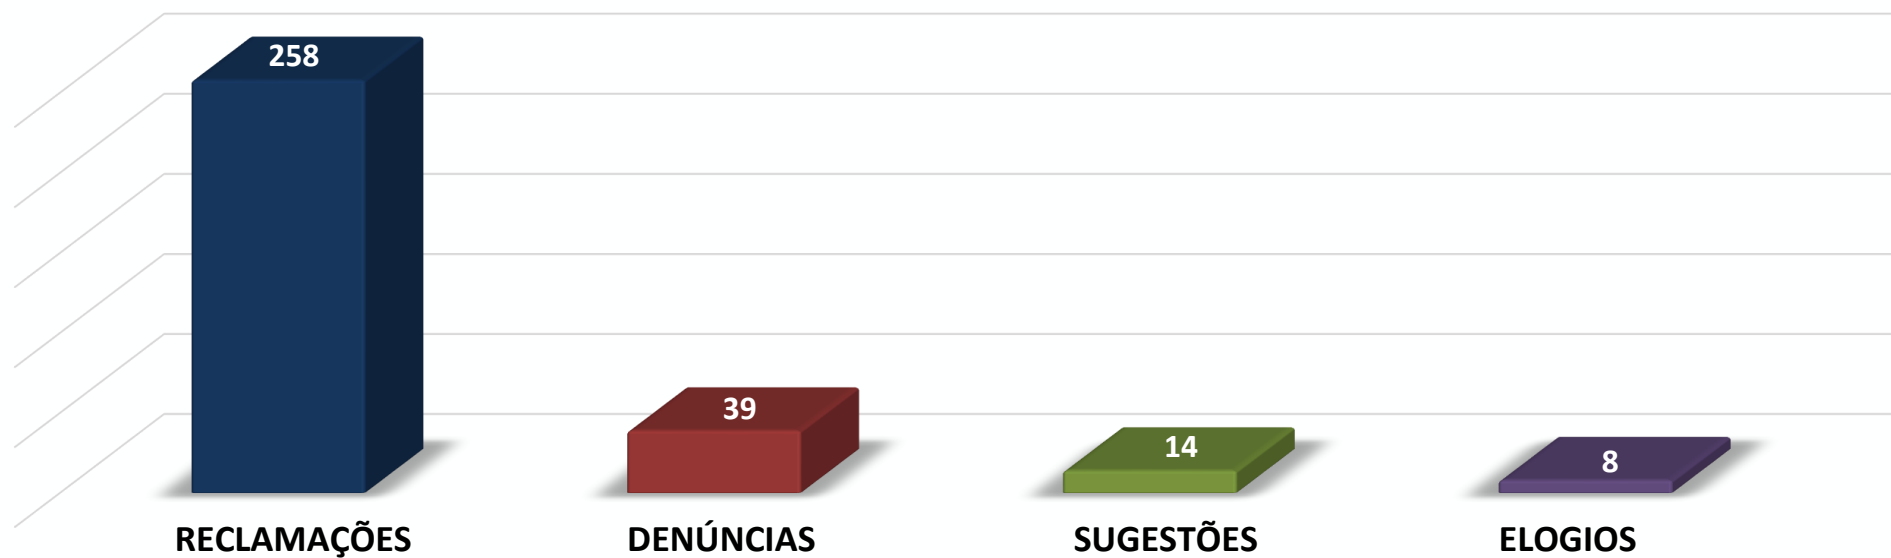

## MANIFESTAÇÕES CLASSIFICADAS POR: "ACESSO"

2 QUADRIMESTRE / 2021

**TOTAL: 319**

## MANIFESTAÇÕES CLASSIFICADAS POR: "TIPO"

2 QUADRIMESTRE / 2021

**TOTAL: 319**

## MANIFESTAÇÕES CLASSIFICADAS POR: "ASSUNTOS PRINCIPAIS"

2 QUADRIMESTRE / 2021

**TOTAL: 244**