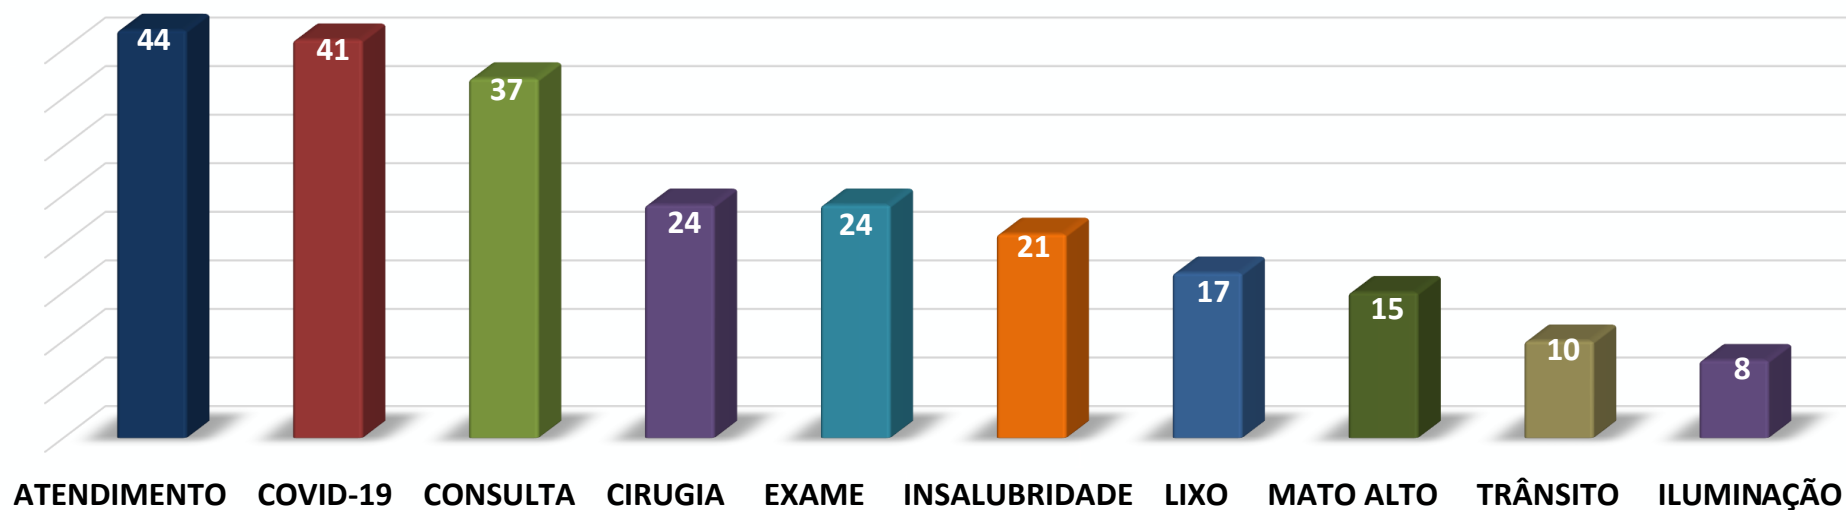

## MANIFESTAÇÕES CLASSIFICADAS POR: "ACESSO"

2 QUADRIMESTRE / 2021

**TOTAL: 319**

## MANIFESTAÇÕES CLASSIFICADAS POR: "TIPO"

2 QUADRIMESTRE / 2021

**TOTAL: 319**

## MANIFESTAÇÕES CLASSIFICADAS POR: "ASSUNTOS PRINCIPAIS"

2 QUADRIMESTRE / 2021

**TOTAL: 244**