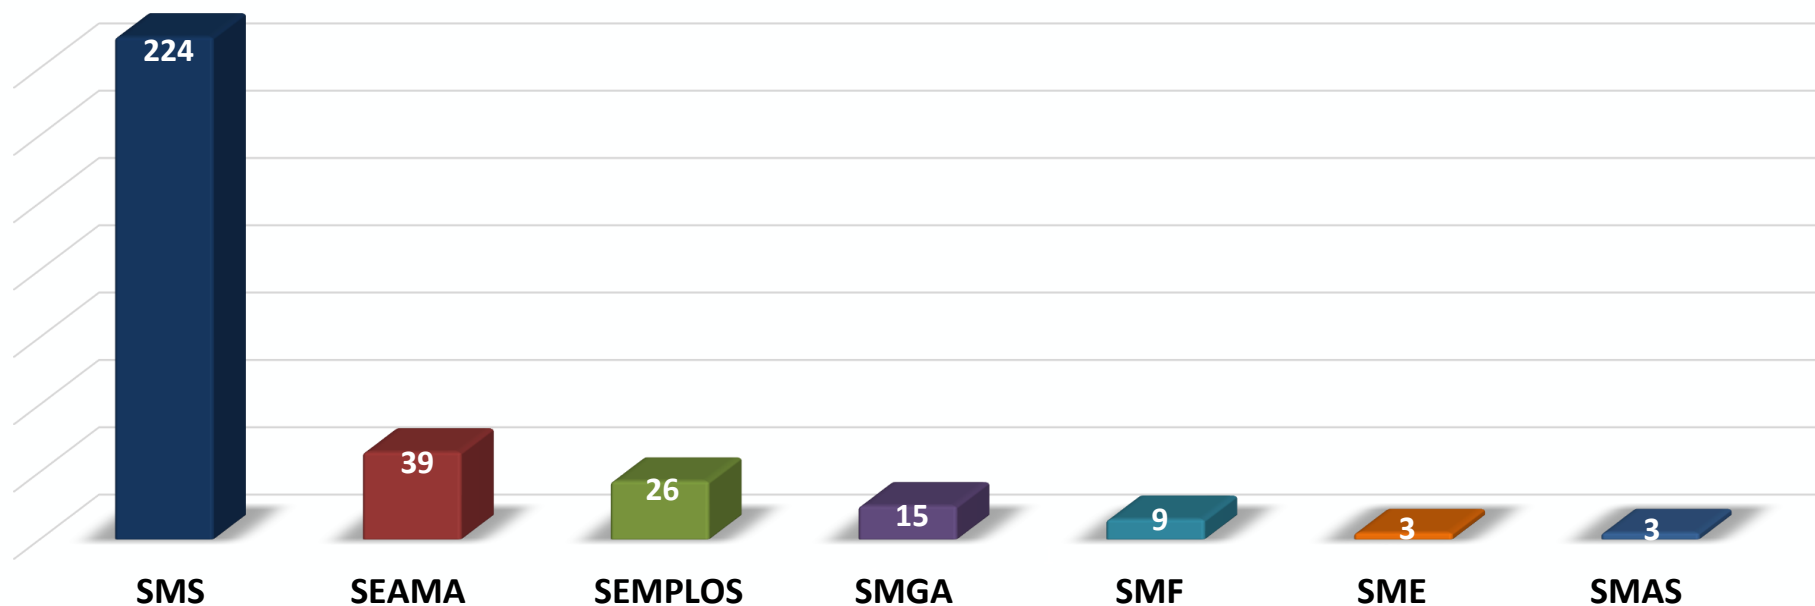

## MANIFESTAÇÕES CLASSIFICADAS POR: "TIPO"

2 QUADRIMESTRE / 2021

**TOTAL: 319**

## MANIFESTAÇÕES CLASSIFICADAS POR: "ASSUNTOS PRINCIPAIS"

2 QUADRIMESTRE / 2021

**TOTAL: 244**

## MANIFESTAÇÕES CLASSIFICADAS POR: "SECRETARIA"

2 QUADRIMESTRE / 2021

**TOTAL: 319**